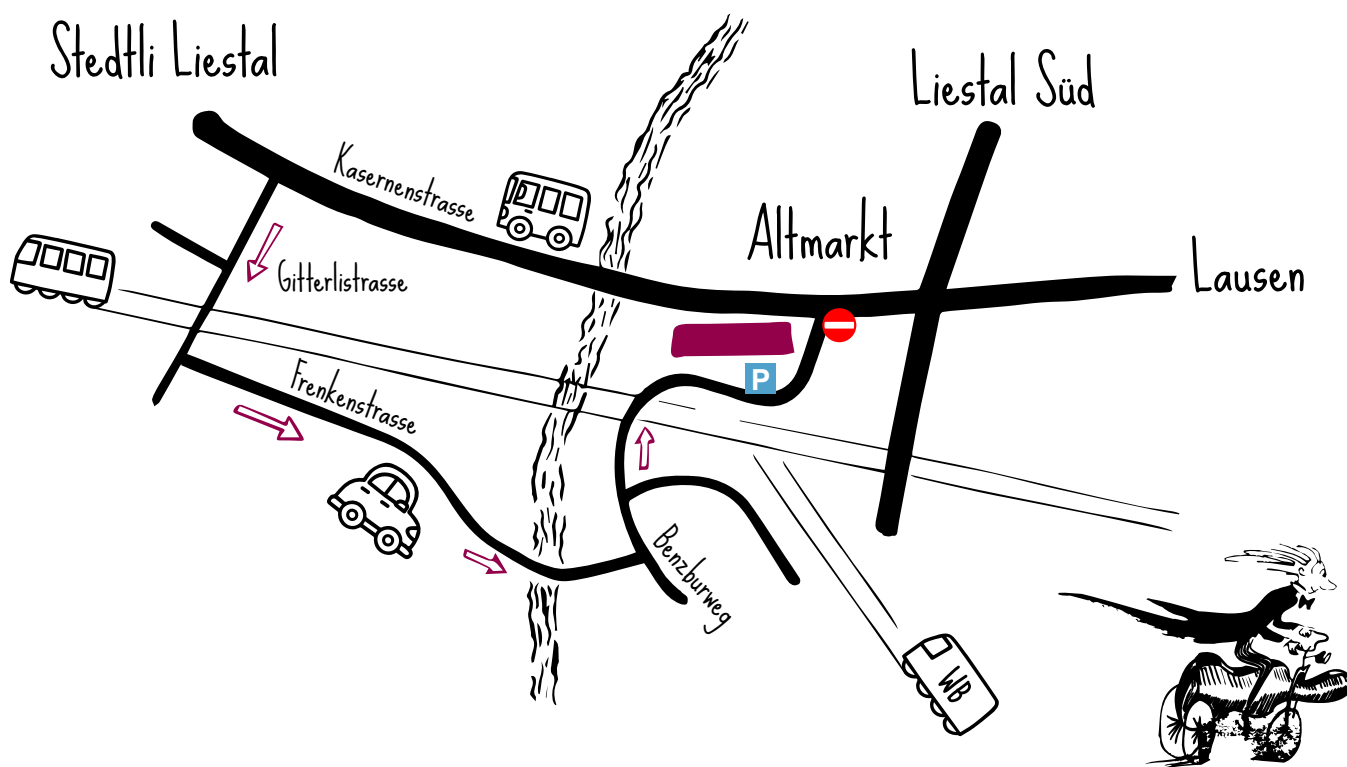

Cellovelo

Neuer Standort

Zeitplan

22. Dezember 2018

Letzter Tag am alten Standort

22. Dezember 2018 bis 1. Februar 2019

Geschlossen

1. Februar 2019

Eröffnung neuer Standort

Neue Adresse

Cellovelo AG

Kasernenstrasse 70

4410 Liestal

Telefon 061 921 57 39

kontakt@cellovelo.ch

www.cellovelo.ch